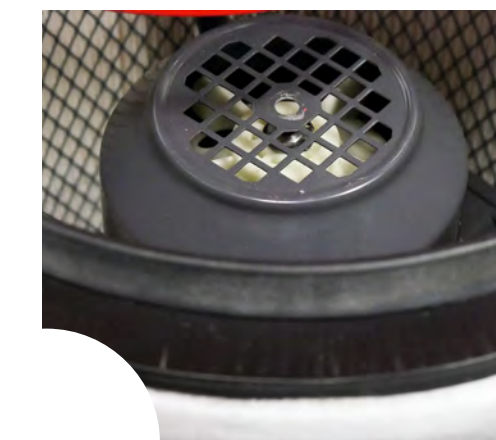

Cartucho plegado certificado "M" (IFA/BGIA) con filtro coalescente con certificado especial "F5". "M" certified pleated cartridge (IFA / BGIA) with special "F5" certified coalescent filter.

€ **Reducido Consumo Eléctrico**
Gracias a un cuidadoso diseño y a la utilización de especiales ventiladores centrífugos de alto rendimiento, los aspiradores de la serie SKY permiten notables prestaciones en aspiración con reducidísimos consumos eléctricos, entre los más bajos de su categoría.

Reduced Electrical Consumption

Thanks to careful design and to the use of special, high performance centrifugal fans, SKY mist collectors allow outstanding suction efficiency with reduced energy consumption, the lowest in their category.